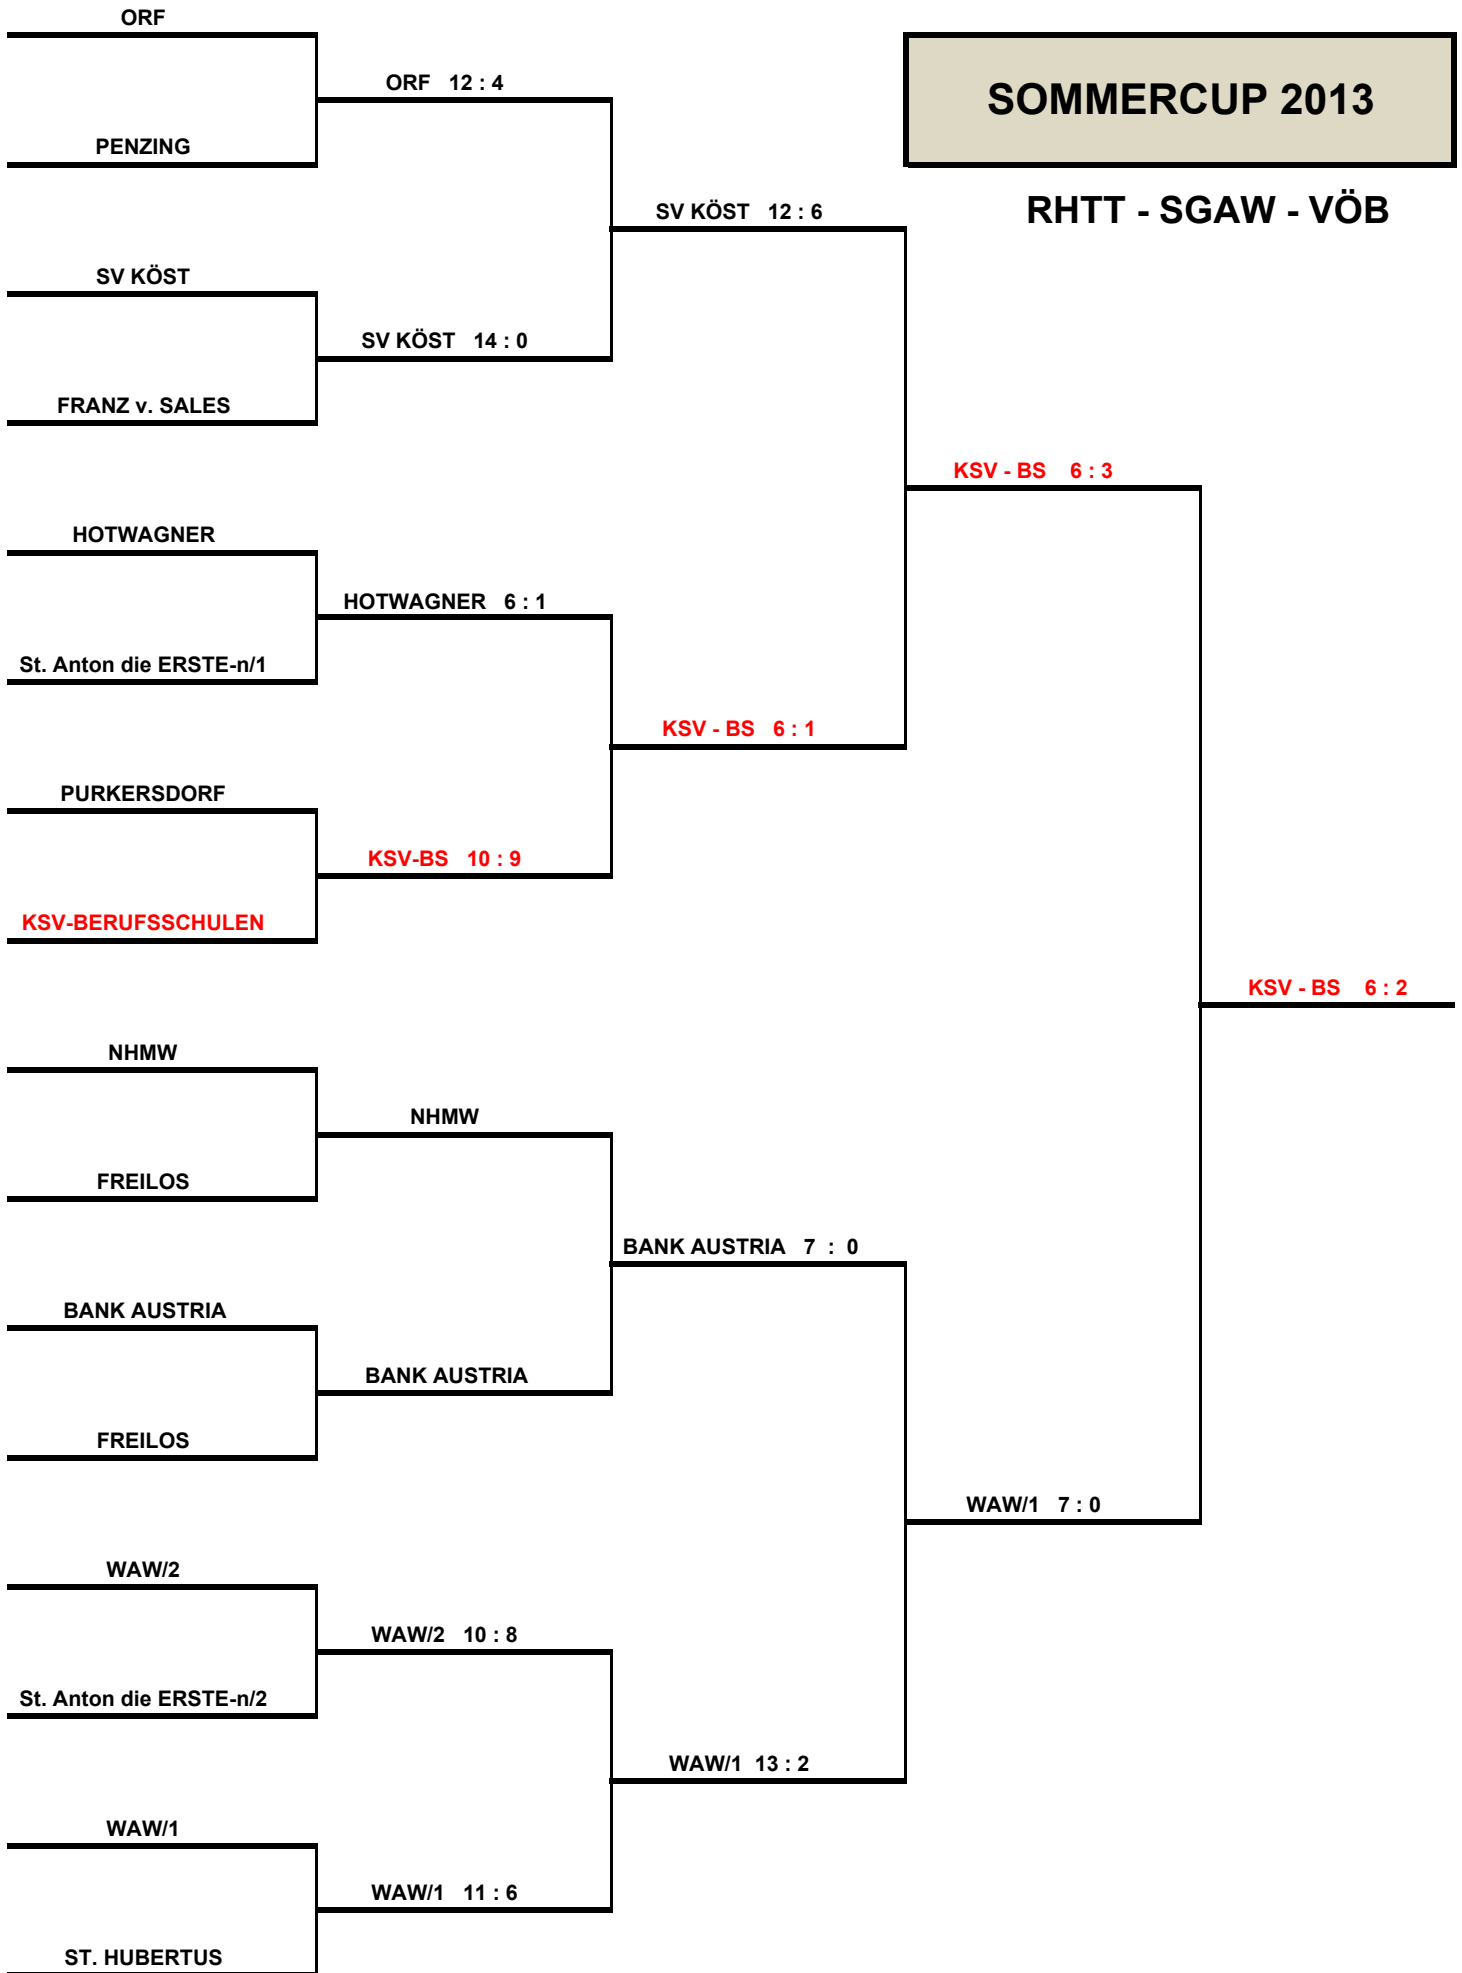

Achtelfinale

(bis spätestens 21. Juli)

Viertelfinale

(bis spätestens 4. August)

Halbfinale

(bis spätestens 18. August)

Finale

(bis 1. September)

SOMMERCUP 2013

Ergebnisse

Mannschaft 1 Mannschaft 2 1. Spiel 2. Spiel Endergebnis

1. Runde (Achtelfinale)

ORF	PENZING	6	:	1	6	:	3	12	:	4
KÖST	FRANZ v SALES	7	:	0	7	:	0	14	:	0
HOTWAGNER	St. ANTON die ERSTE/1	0	:	0	6	:	1	6	:	4
PURKERSDORF	BERUFSSCHULEN	6	:	4	3	:	6	9	:	10
WAW/2	St. ANTON die ERSTE/2	6	:	2	4	:	6	10	:	8
WAW/1	ST. HUBERTUS	5	:	5	6	:	1	11	:	6