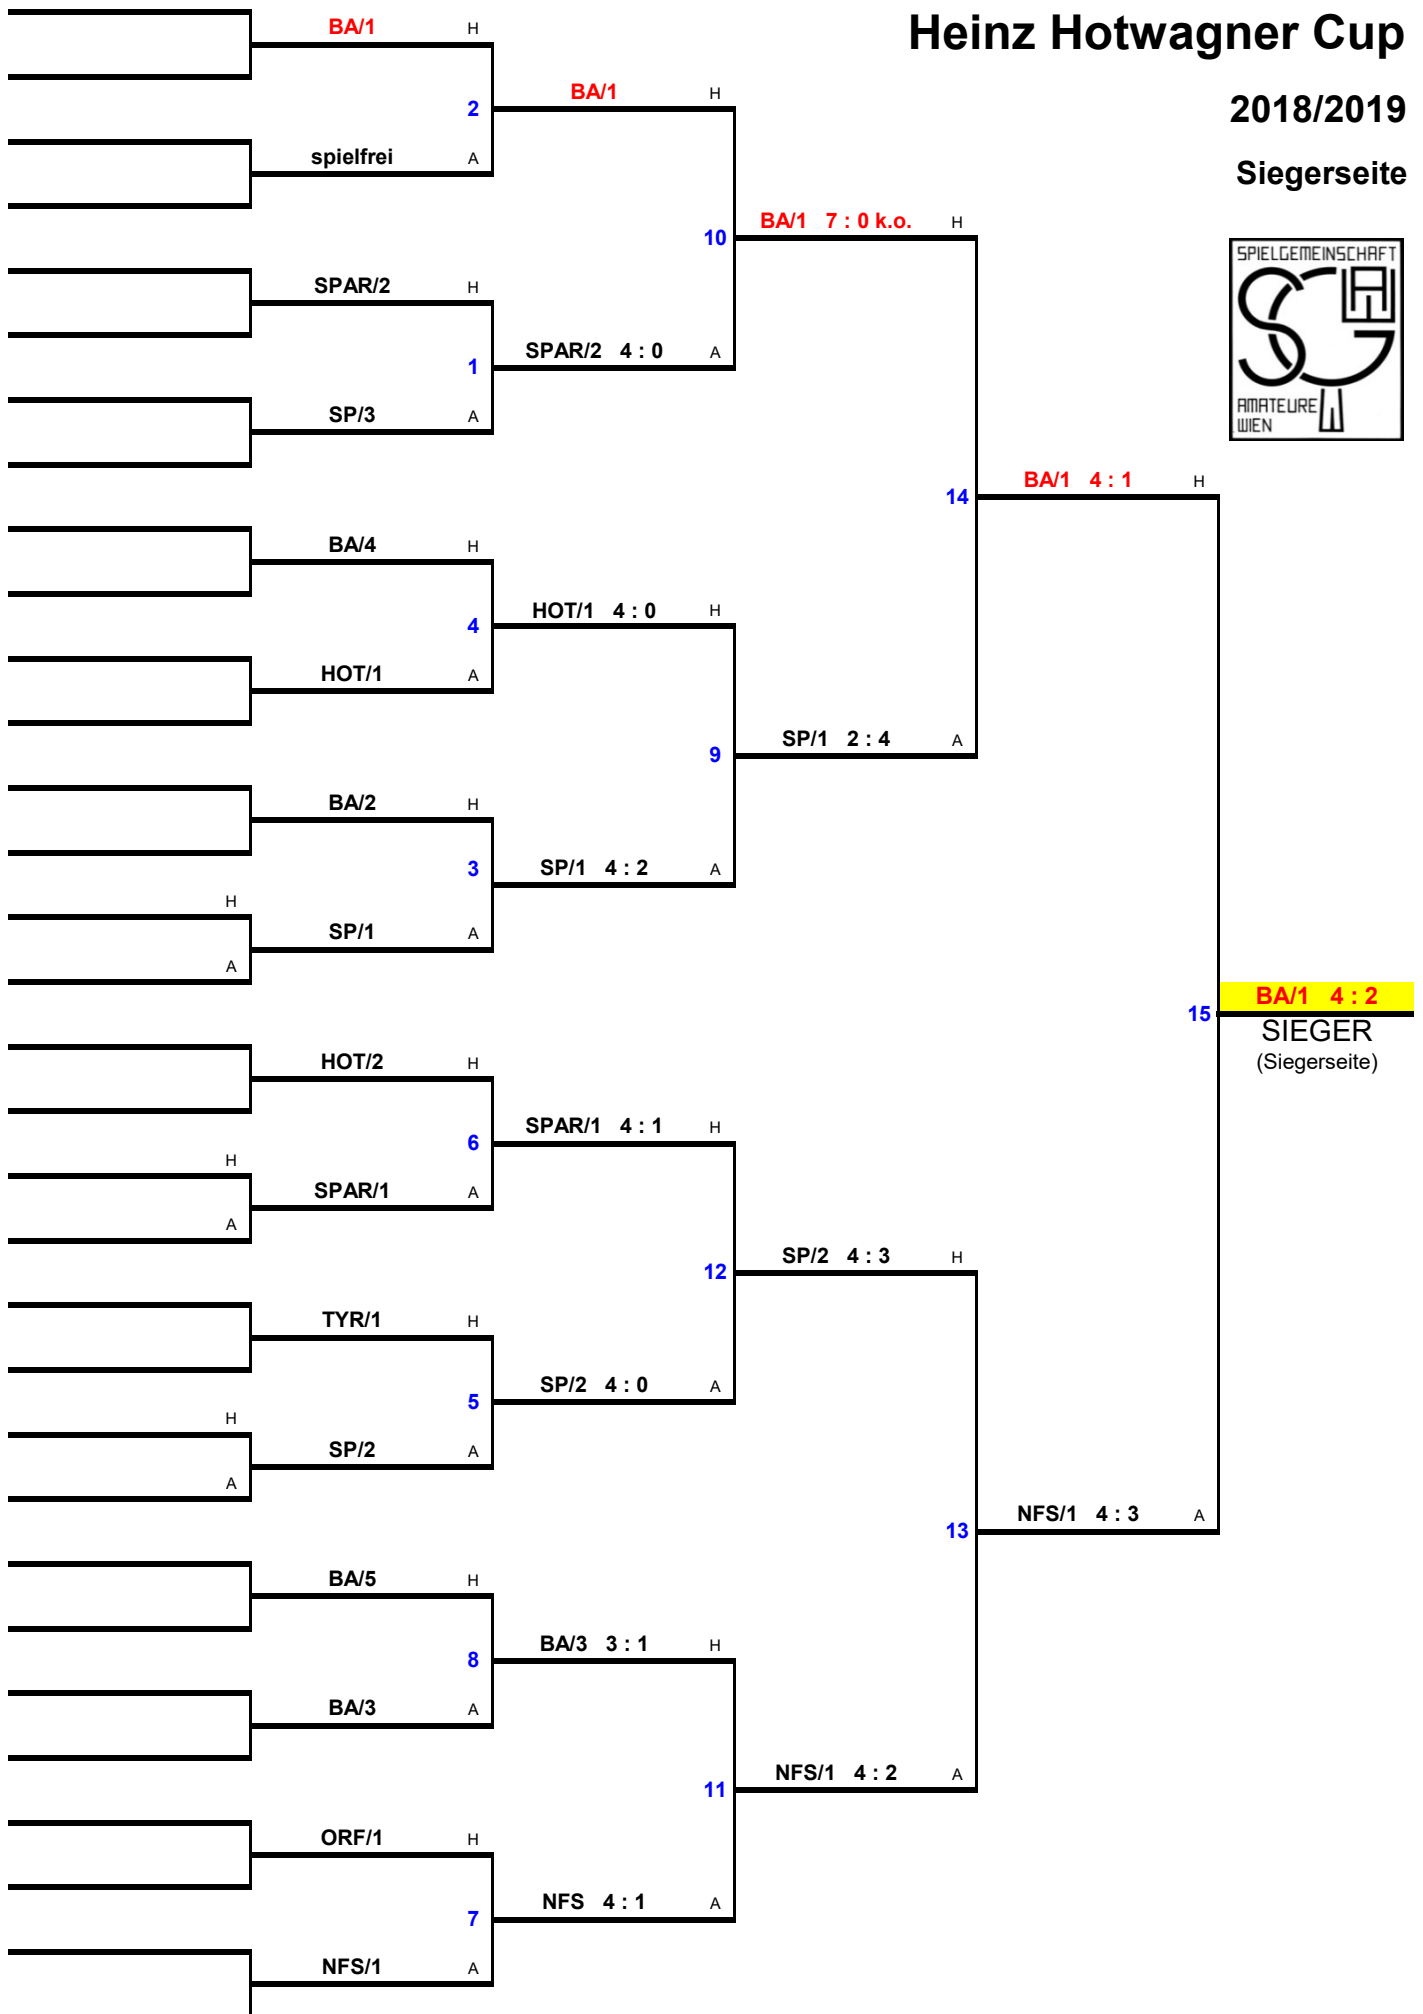

alle weiteren Ergebnisse (nur 50% oder weniger gespielt) können auf der Homepage eingesehen werden.

Heinz Hotwagner Cup

2018/2019

Siegerseite

3.9. - 9.9.2018	24.9. - 30.9.2018	22.10. - 28.10.2018	28.01. - 3.02.2019	1.04. - 7.04.2019	6.05. - 12.05.2019
1. Runde SS	2. Runde SS	3. Runde SS	4. Runde SS	5. Runde SS	Finale
1. Runde HHC	2. Runde HHC	4. Runde HHC	6. Runde HHC	8. Runde HHC	10. Runde HHC