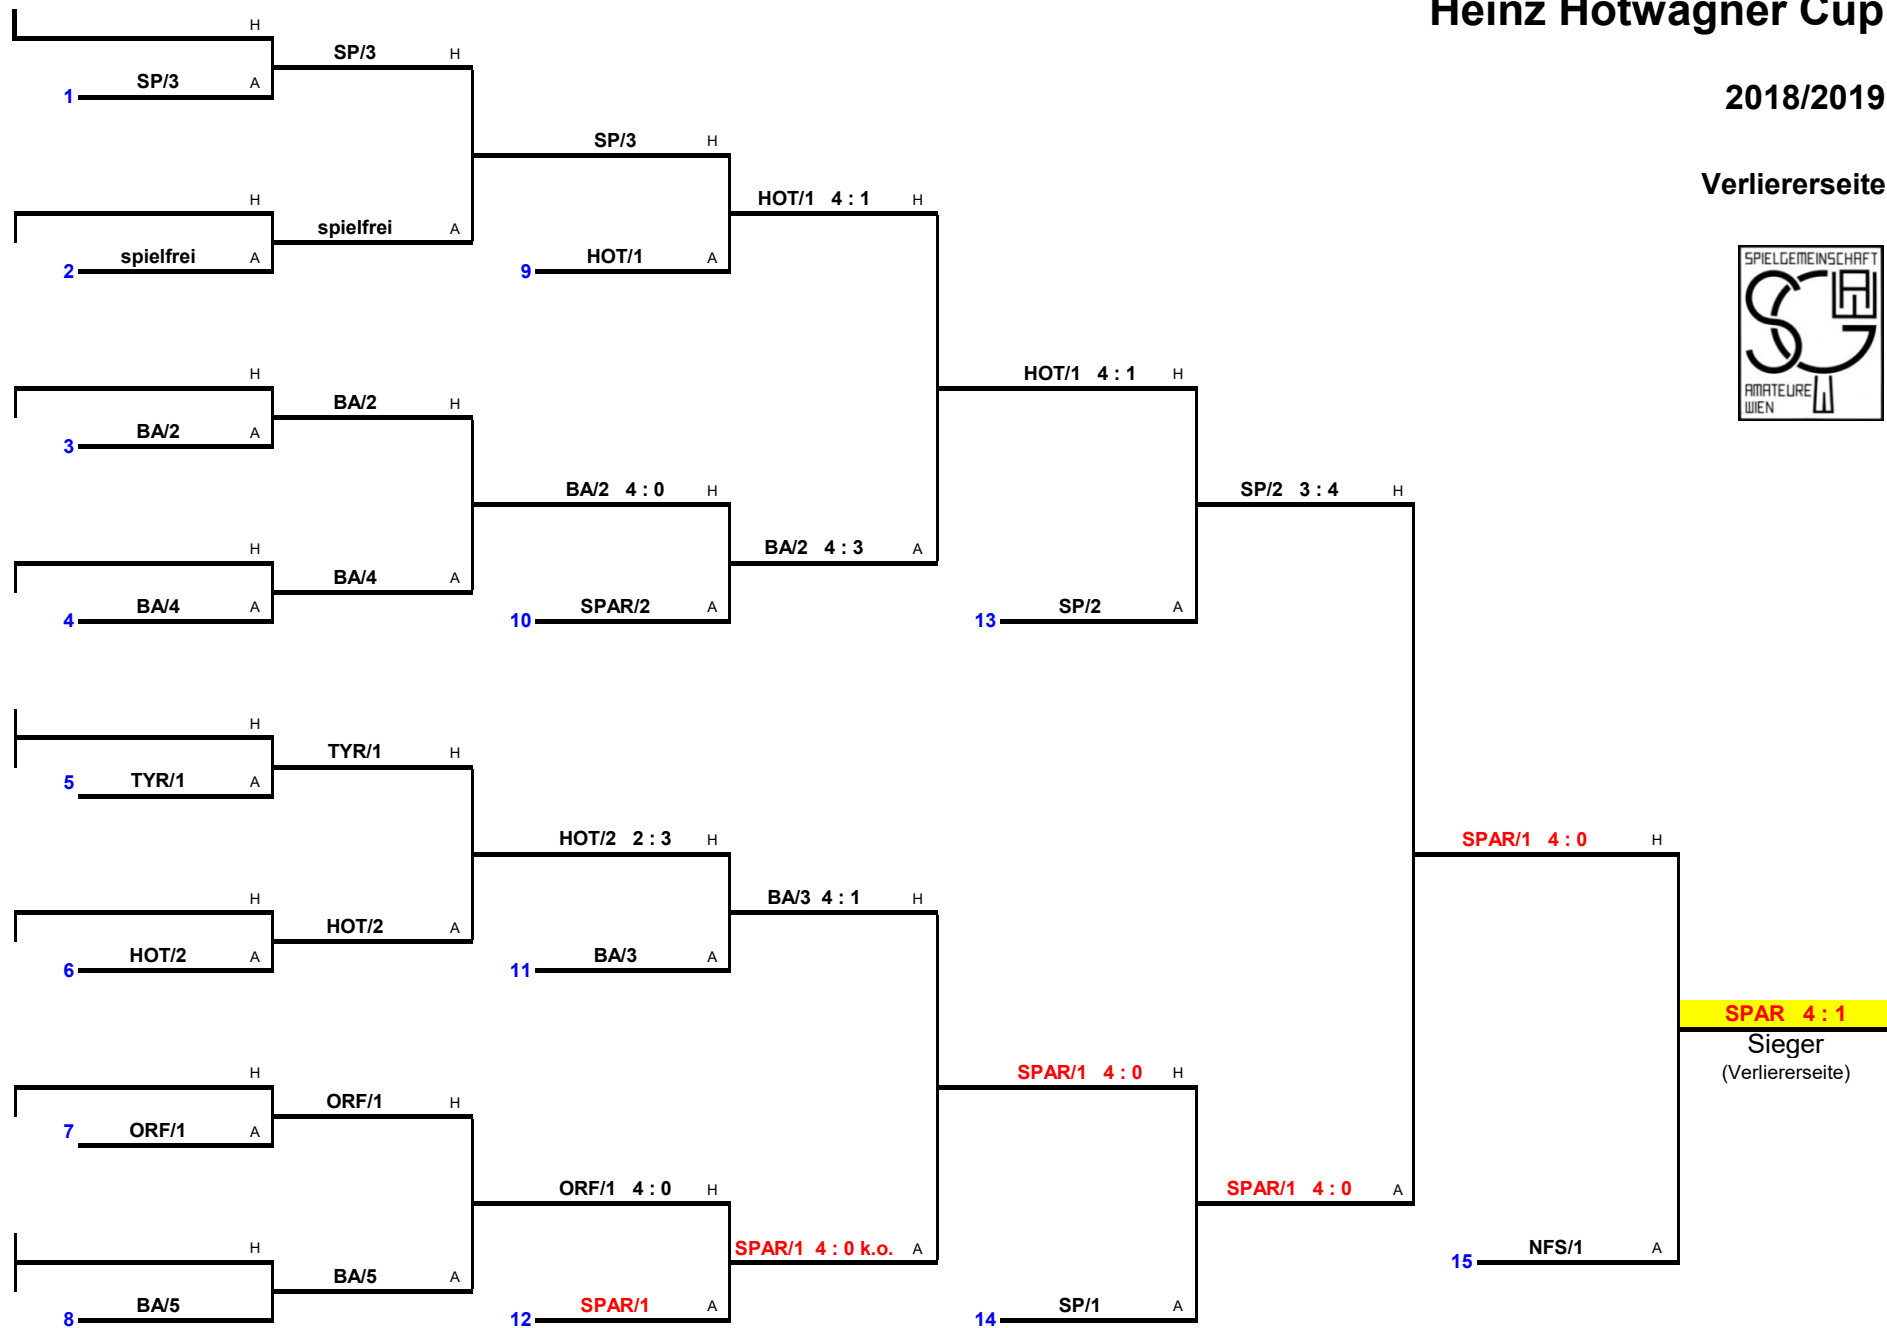

Heinz Hotwagner Cup

2018/2019

Verliererseite

	22.10. - 28.10.2018	19.11. - 25.11.2018	28.01. - 3.02.2019	4.03. - 10.03.2019	1.04. - 7.04.2019	15.04. - 21.04.2019	6.05. - 12.05.2019
1. Runde VS	2. Runde VS	3. Runde VS	4. Runde VS	5. Runde VS	6. Runde VS	7. Runde VS	FINALE
3. Runde HHC	4. Runde HHC	5. Runde HHC	6. Runde HHC	7. Runde HHC	8. Runde HHC	9. Runde HHC	10. Runde HHC