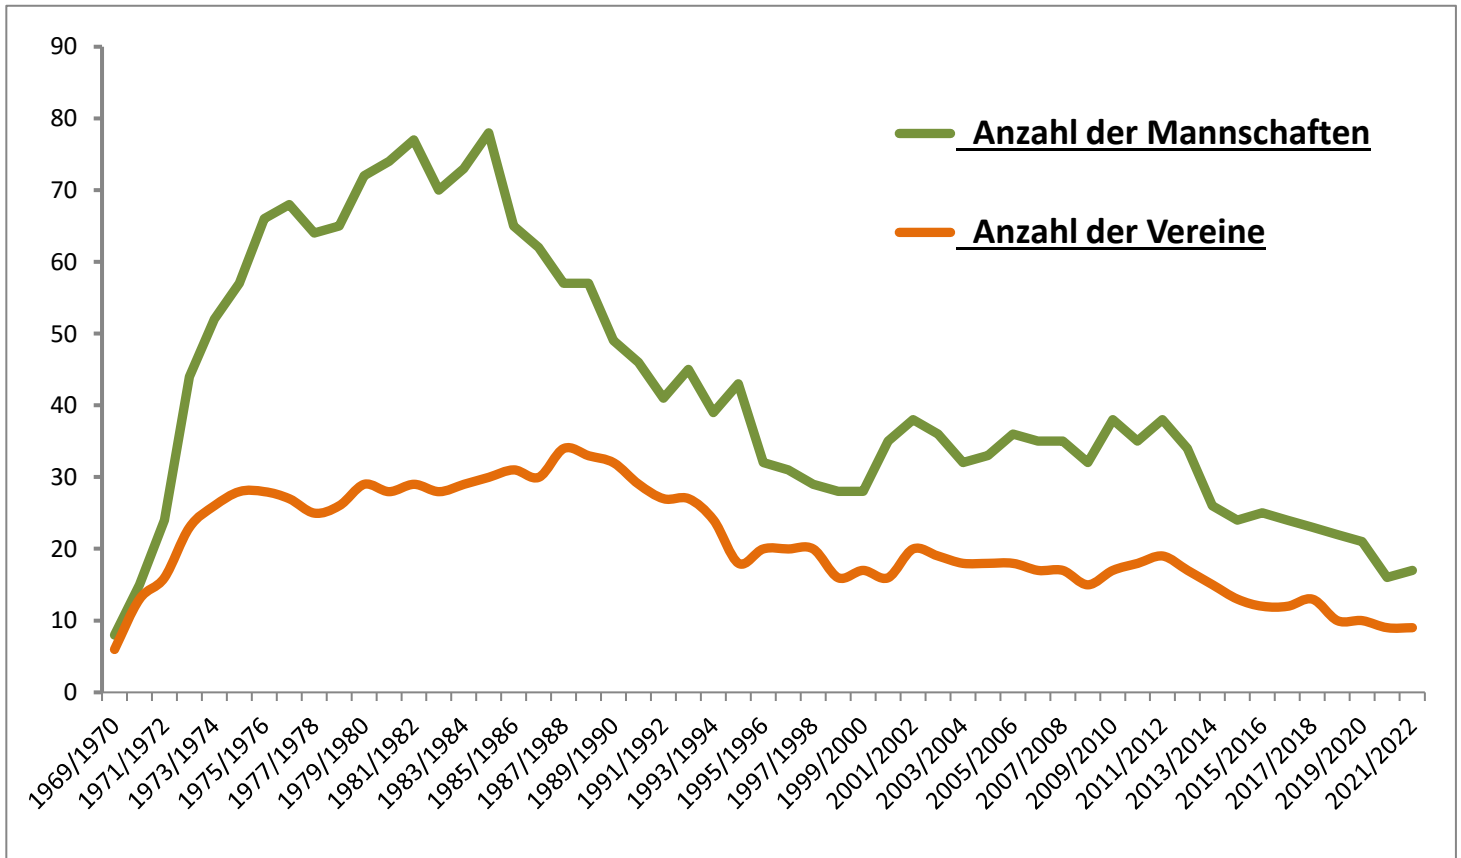

SGAW - STATISTIK

Saison	Anzahl der Mannschaften	Anzahl der Vereine	Anzahl Mannschaften pro Verein	Saison	Anzahl der Mannschaften	Anzahl der Vereine	Anzahl Mannschaften pro Verein
1969/1970	8	6	1,33	1996/1997	31	20	1,55
1970/1971	15	13	1,15	1997/1998	29	20	1,45
1971/1972	24	16	1,50	1998/1999	28	16	1,75
1972/1973	44	23	1,91	1999/2000	28	17	1,65
1973/1974	52	26	2,00	2000/2001	35	16	2,19
1974/1975	57	28	2,04	2001/2002	38	20	1,90
1975/1976	66	28	2,36	2002/2003	36	19	1,89
1976/1977	68	27	2,52	2003/2004	32	18	1,78
1977/1978	64	25	2,56	2004/2005	33	18	1,83
1978/1979	65	26	2,50	2005/2006	36	18	2,00
1979/1980	72	29	2,48	2006/2007	35	17	2,06
1980/1981	74	28	2,64	2007/2008	35	17	2,06
1981/1982	77	29	2,66	2008/2009	32	15	2,13
1982/1983	70	28	2,50	2009/2010	38	17	2,24
1983/1984	73	29	2,52	2010/2011	35	18	1,94
1984/1985	78	30	2,60	2011/2012	38	19	2,00
1985/1986	65	31	2,10	2012/2013	34	17	2,00
1986/1987	62	30	2,07	2013/2014	26	15	1,73
1987/1988	57	34	1,68	2014/2015	24	13	1,85
1988/1989	57	33	1,73	2015/2016	25	12	2,08
1989/1990	49	32	1,53	2016/2017	24	12	2,00
1990/1991	46	29	1,59	2017/2018	23	13	1,77
1991/1992	41	27	1,52	2018/2019	22	10	2,20
1992/1993	45	27	1,67	2019/2020	21	10	2,10
1993/1994	39	24	1,63	2020/2021	16	9	1,78
1994/1995	43	18	2,39	2021/2022	17	9	1,89
1995/1996	32	20	1,60				